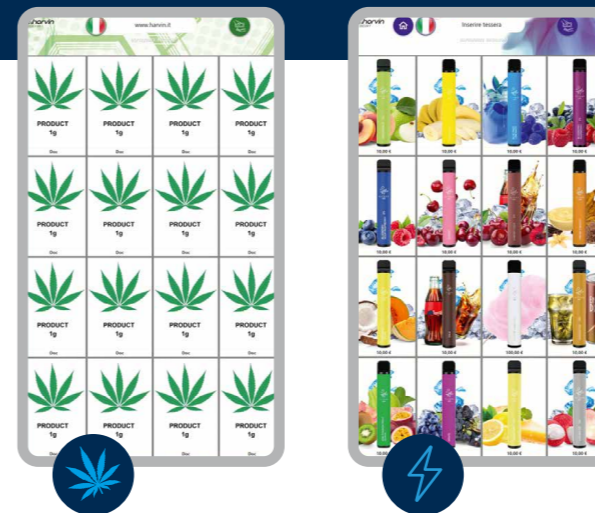

harvin
distributori automatici

multi
FACE

Your business,
our vending machine

SCEGLI IL TUO BUSINESS

Possibilità di installare il distributore a terra grazie ad un basamento illuminato e dalle linee tondeggianti. **Un tocco di design in più al tuo distributore multiface.**

 **Letto di carta di credito**
Il lettore accetta carte di credito, carte prepagate e carte private, legge tecnologia contactless, a chip o magnetico. (optional)

 **Scanner documenti europei e qr code**
Legge le carte d'identità dei maggiori paesi europei, evitando che i minori acquistino dal distributore. Permette di scansionare qr code promozionali creati su misura per la tua attività.

MULTIface

si **adatta perfettamente** alla vendita di canapa light, sigarette elettroniche e prodotti di uso comune.

INFO

16 selezioni
monitor 27"
dimensioni: H103,3 L60,5 P29,8 cm
basamento: H79,7 L60,5 P29,8 cm