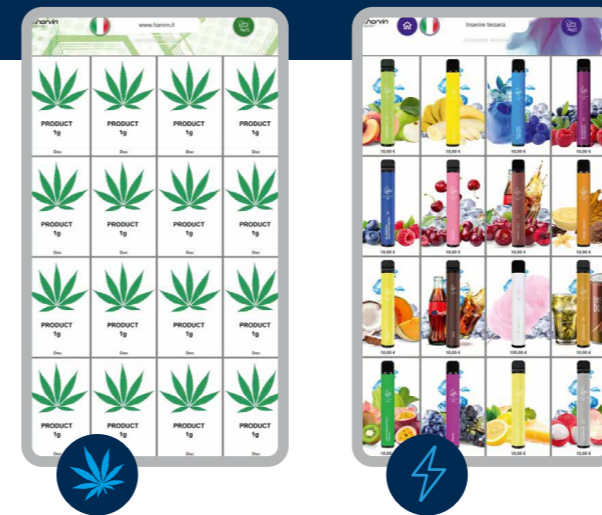

MULTIface

s'adapte parfaitement à la vente de chanvre, cigarettes électroniques et produits d'usage courant.

INFO

16 sélections
Moniteur de 27 pouces
Dimensions: H 103,3 L 60,5 P 29,8 cm
Base: H 79,7 L 60,5 P 29,8 cm

LE NOUVEAU DISTRIBUTEUR POUR L'INTÉRIEUR QUI S'ADAPTE À VOTRE ENTREPRISE. RAPIDE ET FACILE À UTILISER, IL RÉPOND À TOUTES LES EXIGENCES.

POURQUOI LE CHOISIR:

- Convient aux clubs, aux restaurants, aux centres commerciaux, aux grands magasins, aux salles de jeux; tous les espaces à l'intérieur avec un flux important de personnes.
- Personnalisable dans le choix des produits, car à l'intérieur il y a la distribution classique par colonne, adaptable à différentes tailles.
- Pratique et sûr grâce à la vente avec UNIQUEMENT un lecteur de cartes de crédit à l'utilisation intuitive.
- Le distributeur pour l'intérieur Multiface répond à la demande croissante de professionnels de différents secteurs qui veulent saisir l'opportunité d'augmenter leurs revenus par la vente avec des distributeurs automatiques self 24.

ESSAYEZ

Smart Dashboard

VOTRE PUISSANT MOYEN
DE COMMUNICATION ET
DE GESTION À DISTANCE

tout sous contrôle
avec les statistiques

personnalisez
images et vidéos

gérez les remises
et les offres