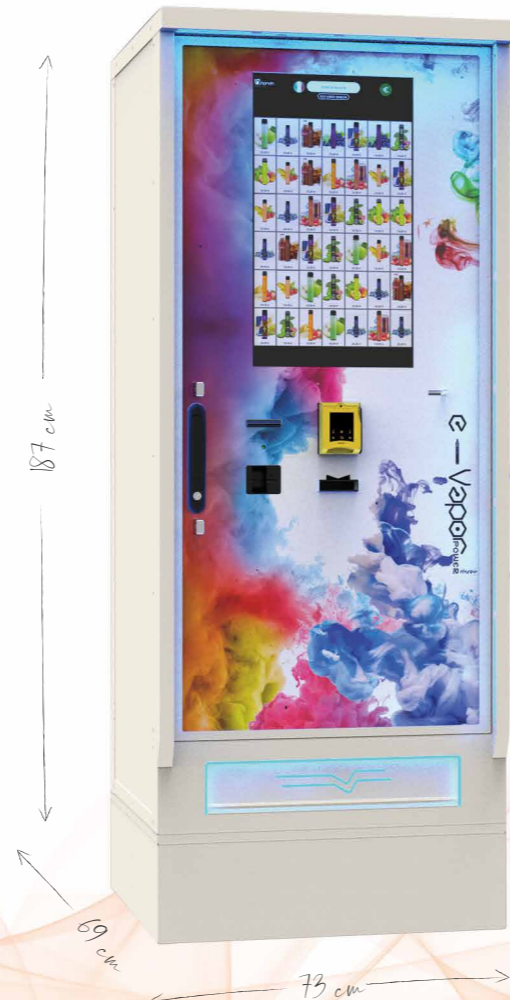

MODULO Slave

Per aumentare la tua offerta di prodotti, Harvin ha creato il modulo Slave da **32 selezioni** da aggiungere a qualsiasi modello e-Vapor.

MADE IN ITALY

serie e-Vapor

harvin
distributori automatici
WWW.HARVIN.IT

Con la nuova serie e-Vapor
controlli la vendita comodamente
a casa tua.

ESPANDI I
TUOI ORIZZONTI
DI VENDITA

 Harvin distributori automatici
SEGUICI SUI SOCIAL

Modulo Slave

BABY E-VAPOR

18 selezioni
oltre 300 prodotti
formato liquido
nuovo monitor
da 21"

XL E-VAPOR

60 selezioni
1100 prodotti
formato liquido
76 selezioni optional
nuovo monitor
da 27"

L E-VAPOR

40 selezioni
700 prodotti
formato liquido
54 selezioni optional
nuovo monitor
da 21"

Elementi di serie

Gettoniera rendiresto
Accetta tutti i tagli di monete ed eroga il resto in automatico.

Letto di banconote
Legge 5€, 10€, 20€ e 50€

Stampante per rimborso resto
Uno strumento indispensabile, la stampante viene utilizzata per lo scontrino di rimborso se manca il resto. Lo scontrino erogato permette il riaccredito dell'importo da parte del cliente.